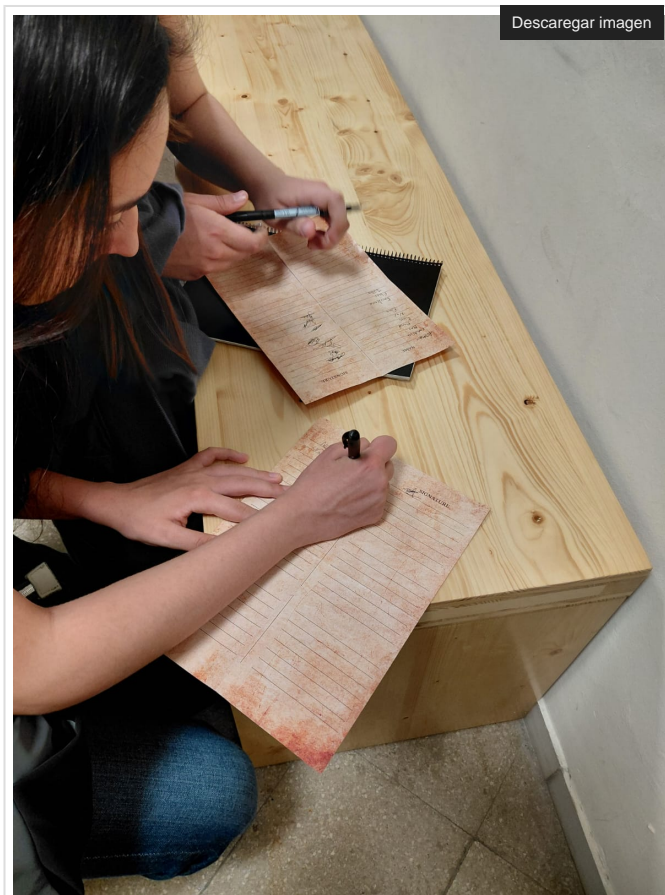

Before and after the Show

Descargar imagen

Descargar imagen